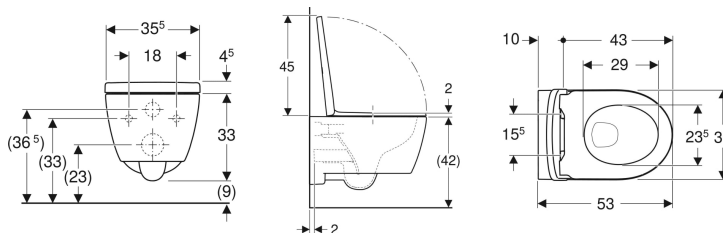

Set vas WC suspendat Geberit iCon cu spălare verticală, formă închisă, Rimfree, cu capac WC

Imagine exemplificativă

Domenii de utilizare

- Pentru rezervoare încastate
- Pentru sistem de spălare sub presiune

Caracteristici

- Suspendat
- WC cu spălare verticală
- Rimfree
- Fixare ușoară cu Easy Fast Fixing (tip EFF3)
- Tip 1, cantitate de umplere 6/5/4 l, conform EN 997

- Balamale QuickRelease, cu posibilitate de blocare
- Tip 2, conform EN 997
- Spală cu 4 l
- Formă închisă
- Fixare mascată
- Capac de WC din Duroplast
- Capac de WC cu marginea suprapusă peste colac
- Capac WC cu balamale EasyMount

Date tehnice

Material | Ceramică sanitară

Lista elementelor livrate

- Vas de ceramică WC
- Capac WC
- Material de fixare

Cod art.	Culoare/suprafață	B	H	T	Balamale Quick-Release	Funcție de încetinire	Dispozitiv de fixare
501.664.00.1	Alb	35.5 cm	37.5 cm	53 cm	Cu posibilitate de închidere	Da	De sus